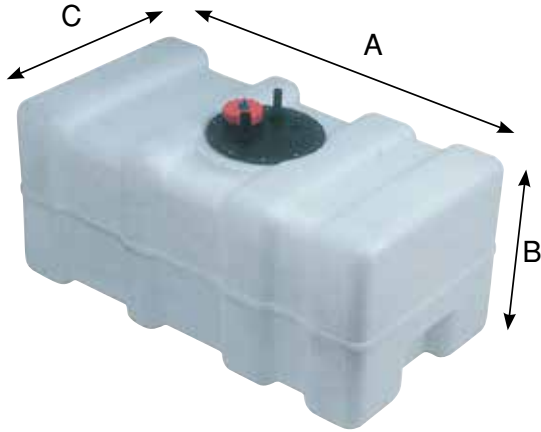

SR18280 Su Tankı - 42 litre A:50, B:30, C:35
SR18282 Su Tankı - 55 litre A:65, B:30, C:35
SR18284 Su Tankı - 70 litre A:80, B:30, C:35