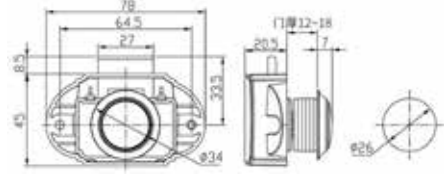

SR20652

Dolap Kulbu Basmalı Büyük Ø: 26 mm