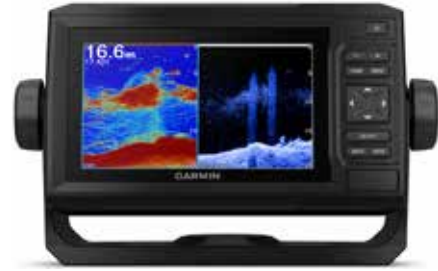

SR05637 Garmin Balık Bulucu+GPS **STRIKER VIVID 7 CV**
SR05638 Garmin Balık Bulucu+GPS **STRIKER VIVID 7 SV**

- Yüksek Çözünürlükte Renkli Ekran 7" • Chirp
- Çözünürlük 800x480 piksel • Aktarım Gücü (RMS) 500 W
- Frekans 50 / 77 / 200 kHz • CV: 260 / 455 / 800 kHz
- Chirp (Orta ve Yüksek) • **Türkçe Menü**
- Derinlik, Sıcaklık ve Hız Gösterir • Derinlik: 375 mt.
- Transducer: Plus 7CV: CV 20 TM / Plus 7SV: CV52 HW
- Plus 7SV: Ultrason Sağ - Sol ve Dip Tarama
- Harita Kartı Desteklemez • Dahili Wi-fi (Plus 7CV-7SV)
- Yer İşaretleme ve Rota Oluşturma Özelliği Vardır

SR05639 Garmin Balık Bulucu+GPS **STRIKER VIVID 9 SV**

- Yüksek Çözünürlükte Renkli Ekran 9" • Chirp
- Çözünürlük 800x480 piksel • Flaşör Özelliği
- Aktarım Gücü (RMS) 500 W
- Frekans 50 / 77 / 200 kHz • CV: 260 / 455 / 800 kHz
- Chirp (Orta ve Düşük) • **Türkçe Menü**
- Derinlik, Sıcaklık ve Hız Gösterir • Derinlik: 375 mt.
- Transducer: CV52 HW • Ultrason Sağ - Sol ve Dip Tarama
- Harita Kartı Desteklemez • Dahili Wi-fi
- Yer İşaretleme ve Rota Oluşturma Özelliği Vardır

GARMIN

SR05680 Garmin Echomap **PLUS 42 CV**

- Diagonal Ekran 4,3" • Chirp
- Çözünürlük 480x272 pixel
- Waypoints 5000, 100 Rota, 50 İz Kaydı
- Dahili Anten 5 Hz • CV 20 - TM Transducer
- Aktarım Gücü (RMS) 500 W • Ultrason Görüntü
- Frekans 50 / 77 / 200 kHz • CV: 260 / 455 / 800 kHz
- Derinlik: 375 mt. • **Türkçe Menü**
- Harita Kartı Destekler (Opsiyonel)