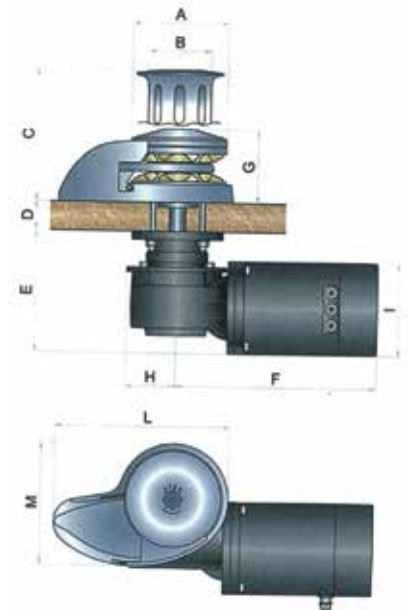

SMART SERİSİ TAMBURLU

316 PASLANMAZ ÜST GÖVDE

ÜRÜN KODU	SR06683	SR06685
MOTOR GÜCÜ	700 Watt	1000 Watt
MOTOR VOLTAJ	12 Volt	12 Volt
MOTOR AMPER	60 Amper	115 Amper
ZİNCİR ÇAPI	6 mm DIN 766	8 mm DIN 766
ZİNCİR SARMA HIZI	25 Mt / Dk	26 Mt / Dk
KALDIRMA GÜCÜ DİKEY	100 Kg	130 Kg
MAKSİMUM ÇEKME GÜCÜ	750 Kg	930 Kg
NET AĞIRLIK TAMBURSUZ	-	-
NET AĞIRLIK TAMBURLU	9,5 Kg	14,5 Kg
KULLANILAN TEKNE BOYU	6 - 8 Mt	9 - 11 Mt

1. 316 Paslanmaz çelik dik ırgat
   - Kavaleta halat ve zincir çekebilir
   - Zincir kavaletasında 12 mm 3 kollu halat çalışır
   - Elektrik motoru ve selenoid standarttır, switch ve sigortalar ayrıca sipariş edilmelidir.
2. ***Montajında Sigorta Kullanılmayan İrgatlar Garanti Kapsamına Girmez**

700 W	A	B	C	D	E	F	G	H	I	L	M
Ölçüler (mm)	90	56	130	18/35	111	221	76	43	82	175	122

1000 W	A	B	C	D	E	F	G	H	I	L	M
Ölçüler (mm)	90	56	130	18/35	150	250	76	62	114	175	122