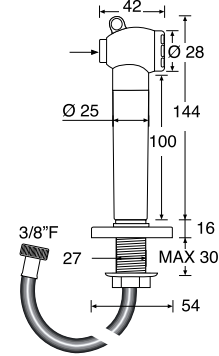

SR08132 Hortumlu Duş (Flanşlı) Beyaz Barka - DS1513