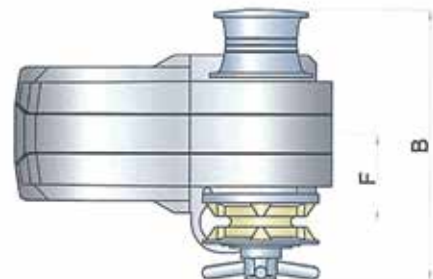

DEVON SERİSİ

ÜRÜN KODU	SR06696	SR06697
MOTOR GÜCÜ	1500 Watt	1500 Watt
MOTOR VOLTAJ	12 Volt	24 Volt
MOTOR AMPER	130 Amper	70 Amper
ZİNCİR ÇAPI	8 mm DIN 766	8 mm DIN 766
ZİNCİR SARMA HIZI	26 Mt / Dk	26 Mt / Dk
KALDIRMA GÜCÜ DİKEY	180 Kg	190 Kg
MAKSİMUM ÇEKME GÜCÜ	1350 Kg	1370 Kg
NET AĞIRLIK TAMBURLU	25 Kg	25 Kg
KULLANILAN TEKNE BOYU	10 - 13 Mt	10 - 13 Mt

- Elokmalı alüminyum yatay ırgat • Kavaleta ve tambur 316 paslanmazdır
- Elektrik motoru ve selenoid standarttır, switch ve sigortalar ayrıca sipariş edilmelidir.

*Montajında Sigorta Kullanılmayan Irgatlar Garanti Kapsamına Girmez

1500 W	A	B	C	D	E	F
Ölçüler (mm)	400	336	214	124	91	110