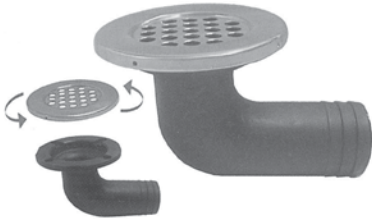

SR19545 Yer Süzgeci Krom Flanşlı 38 mm
• 316 Kalite • Ø: 9 cm