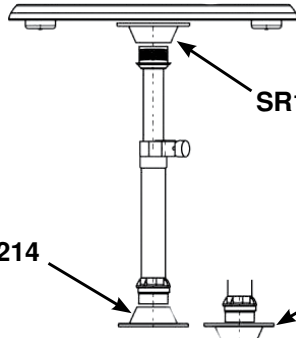

YENİ

SR19133 Teleskopik Gönder Kancası Siyah 115-200 cm
SR19134 Teleskopik Gönder Kancası Siyah 140-250 cm

SR19202 Nuovarade Plastik Masa
Yuvarlak Ø: 61 cm

SR19210
Masa Altı Ayak Braketi

SR19204 Nuovarade Plastik Masa
Oval 45x76 cm