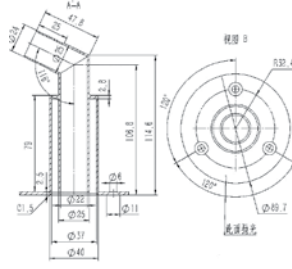

- -40° C~ + 80° C Soğutur
- Sarsıntıya Dayanıklıdır
- Yakıt Tüketimi: 0,15 / 0,50 l/d
- Güç Tüketimi 40W

SR10135 Webasto Egzoz Çıkışı 25 mm