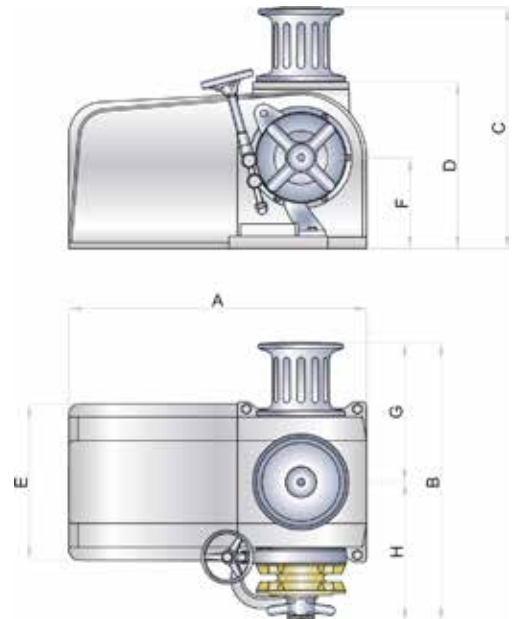

RAJA SERİSİ

ÜRÜN KODU	SR06720	SR06722	SR06724
MOTOR GÜCÜ	2000 Watt	2000 Watt	2700 Watt
MOTOR VOLTAJ	12 Volt	24 Volt	24 Volt
MOTOR AMPER	185 Amper	90 Amper	150 Amper
ZİNCİR ÇAPI	12 mm DIN 766	12 mm DIN 766	12 mm DIN 766
ZİNCİR SARMA HIZI	12 Mt / Dk	12 Mt / Dk	12 Mt / Dk
KALDIRMA GÜCÜ DİKEY	370 Kg	390 Kg	590 Kg
MAKSİMUM ÇEKME GÜCÜ	1800 Kg	1900 Kg	3000 Kg
NET AĞIRLIK TAMBURSUZ	-	-	-
NET AĞIRLIK TAMBURLU	60 Kg	60 Kg	70 Kg
KULLANILAN TEKNE BOYU	14 - 16 Mt	14 - 16 Mt	16 - 20 Mt

- Anticoradal alüminyum yatay ırgat
- Kavaleta ve tambur 316 paslanmazdır
- Elektrik motoru ve selenoid standarttır, switch ve sigortalar ayrıca sipariş edilmelidir.

*Montajında Sigorta Kullanılmayan Irgatlar Garanti Kapsamına Girmez

2000 W 2700 W	A	B	C	D	E	F	G	H
Ölçüler (mm)	632	500	400	280	210	165	260	240