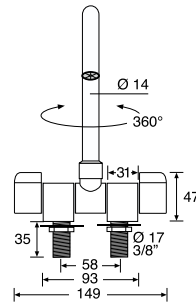

SR08211 Çiftli Musluk
Barka - MR4100