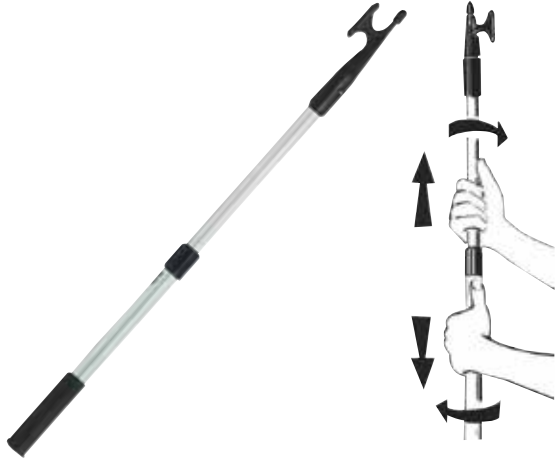

SR18190 Plastik Kapak 350 x 600 mm
Montaj Ölçüsü: 270 x 520 mm

SR19124 Teleskopik Gönder Kancası Siyah Easterner
SR19125 Teleskopik Gönder Kancası Siyah Nuovarade
Kapalı Hali: 0.90 cm AçıkHali : 1.95 cm