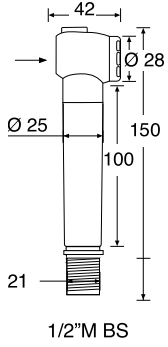

SR08130 Duş Kafası Can SB - NI 2466