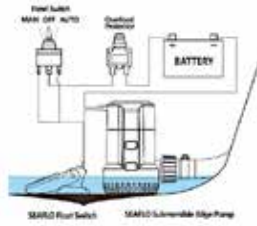

SR12280 Seaflo Sintine Pompası 800 gph. 12 V
SR12281 Seaflo Sintine Pompası 1100 gph. 12 V
SR12282 Seaflo Sintine Pompası 1100 gph. 24 V
Hortum Çıkışı: 500 gph: Ø:19-29 mm
1100 gph: Ø:25-29 mm