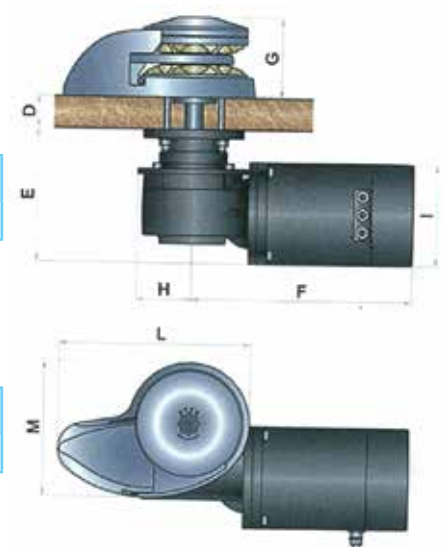

SMART SERİSİ TAMBURSUZ

316 PASLANMAZ ÜST GÖVDE

ÜRÜN KODU	SR06682	SR06684
MOTOR GÜCÜ	700 Watt	1000 Watt
MOTOR VOLTAJ	12 Volt	12 Volt
MOTOR AMPER	60 Amper	115 Amper
ZİNCİR ÇAPI	6 mm DIN 766	8 mm DIN 766
ZİNCİR SARMA HIZI	25 Mt / Dk	26 Mt / Dk
KALDIRMA GÜCÜ DİKEY	100 Kg	130 Kg
MAKSİMUM ÇEKME GÜCÜ	750 Kg	930 Kg
NET AĞIRLIK TAMBURSUZ	8,5 Kg	13,6 Kg
NET AĞIRLIK TAMBURLU	-	-
KULLANILAN TEKNE BOYU	6 - 8 Mt	9 - 11 Mt

- 316 Paslanmaz çelik dik ırgat
- Kavaleta halat ve zincir çekebilir
- Zincir kavaletasında 12 mm 3 kollu halat çalışır
- Elektrik motoru ve selenoid standarttır, switch ve sigortalar ayrıca sipariş edilmelidir.

*Montajında Sigorta Kullanılmayan Irgatlar Garanti Kapsamına Girmez

700 W	A	B	C	D	E	F	G	H	I	L	M
Ölçüler (mm)	90	-	-	18/35	111	221	76	43	82	175	122

1000 W	A	B	C	D	E	F	G	H	I	L	M
Ölçüler (mm)	90	-	-	18/35	150	250	76	42	114	175	122