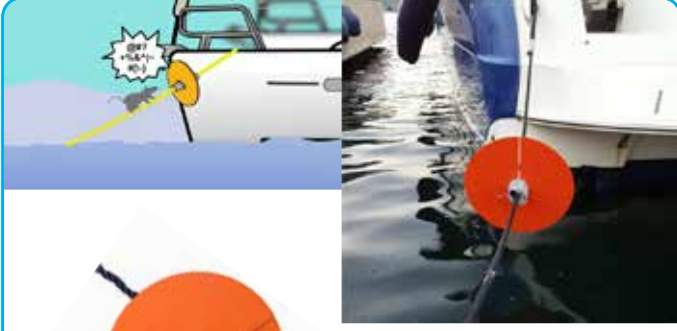

1. **SR19129 Plastik Fare Engelleyci**
2. Mıknatıslı Plastik Parça İle Kolay Kurulum
   - 6-30 mm İpte Kullanılır