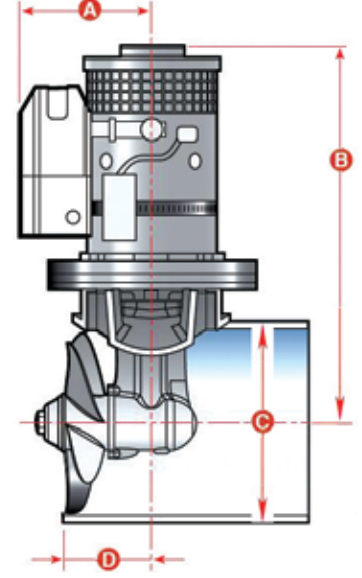

BOW THRUSTEMS TEK PERVANELİ

1. **SR06950** Thrustems Baş Pervanesi EMS-S40 • 12 V • 2.2 Kw • 3.0 HP • 06-10 metre Tekneler İçin Tek Pervane • Ağırlık: 12 kg • Ölçüler: A: 134 mm B: 304 mm C:125 mm D: 53 mm Sigorta: 250 Amp
   SR06952 Thrustems Baş Pervanesi EMS-S55 • 12 V • 3.0 Kw • 4.0 HP • 8-12 metre Tekneler İçin Tek Pervane • Ağırlık: 17 kg • Ölçüler: A: 134 mm B: 379 mm C:150 mm D: 66 mm Sigorta: 300 Amp
   SR06954 Thrustems Baş Pervanesi EMS-S60 • 12 V • 3.0 Kw • 4.0 HP • 8-12 metre Tekneler İçin Tek Pervane • Ağırlık: 19 kg • Ölçüler: A: 134 mm B: 379 mm C:185 mm D: 66 mm Sigorta: 350 Amp
   SR06956 Thrustems Baş Pervanesi EMS-S80 • 12 V • 4.4 Kw • 6.0 HP • 11-15 metre Tekneler İçin Tek Pervane • Ağırlık: 19 kg • Ölçüler: A: 134 mm B: 379 mm C:185 mm D: 66 mm Sigorta: 400 Amp

Not: Tünel Hariçtir.