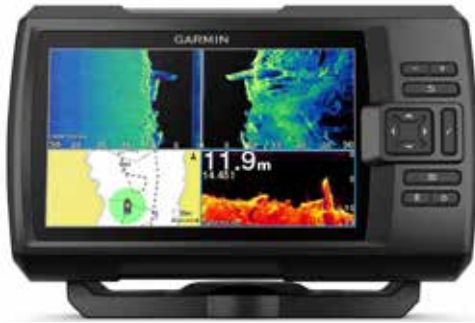

SR05584 Plastimo Telsiz FX-500

- Tüm Uluslararası Kanallar • 156-163.425 Mhz
- Kanal 16 ya ulaşım tuşu • 1/25 W Çıkış Gücü
- 55x28 mm LCD ekran • 155x66x99 mm • GPS
- IPX7 Su geçirmezlik

GARMIN

SR05608 Garmin Balık Bulucu+GPS **STRIKER PLUS 4**
SR05610 Garmin Balık Bulucu+GPS **STRIKER VIVID 4 CV**

SR05635 Garmin Balık Bulucu+GPS **STRIKER VIVID 5 CV**

- Yüksek Çözünürlükte Renkli Ekran 5" • Chirp
- Çözünürlük 800x480 piksel
- Ultrason Görüntü (CV) WVGA
- Aktarım Gücü (RMS) 500 W • Derinlik: 375 mt.
- Frekans 50 / 77 / 200 kHz • CV: 260 / 455 / 800 kHz
- Derinlik, Sıcaklık ve Hız Gösterir • **Türkçe Menü**
- Harita Kartı Desteklemez • CV 20 - TM Transducer
- Yer İşaretleme ve Rota Oluşturma Özelliği Vardır