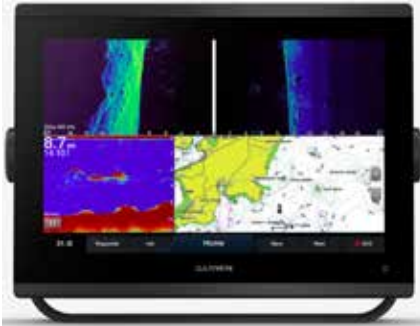

SR05674 Garmin Gps-Map 1223 XSV

- 12" Dokunmatik Renkli Ekran 1280x800 pixel
- Yer İşaretleme ve Roto Oluşturma Özelliği
- Ultrason Görüntü
- Dahili Wi-fi ve GPS Anteni
- 600 ve 1 kW Chirp Transducer Bağlanabilme
- Active Captien Bağlantı Özelleği
- Network Bağlantı Uyumluluğu
- NMA 2000 - NMA 0183 Bağlantısı
- Ultrason Sağ - Sol ve Dip Tarama Özelliği
- Radar ve Oto Pilot Bağlanır (Opsiyonel)
- Harita Kartı Destekler (Opsiyonel)
- Transducer Hariçtir • Türkçe Menü