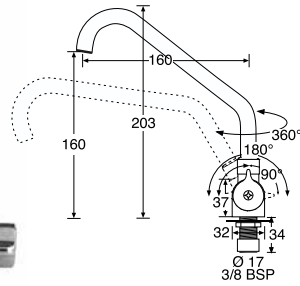

SR08210 Tekli Musluk
Barka - RR4100