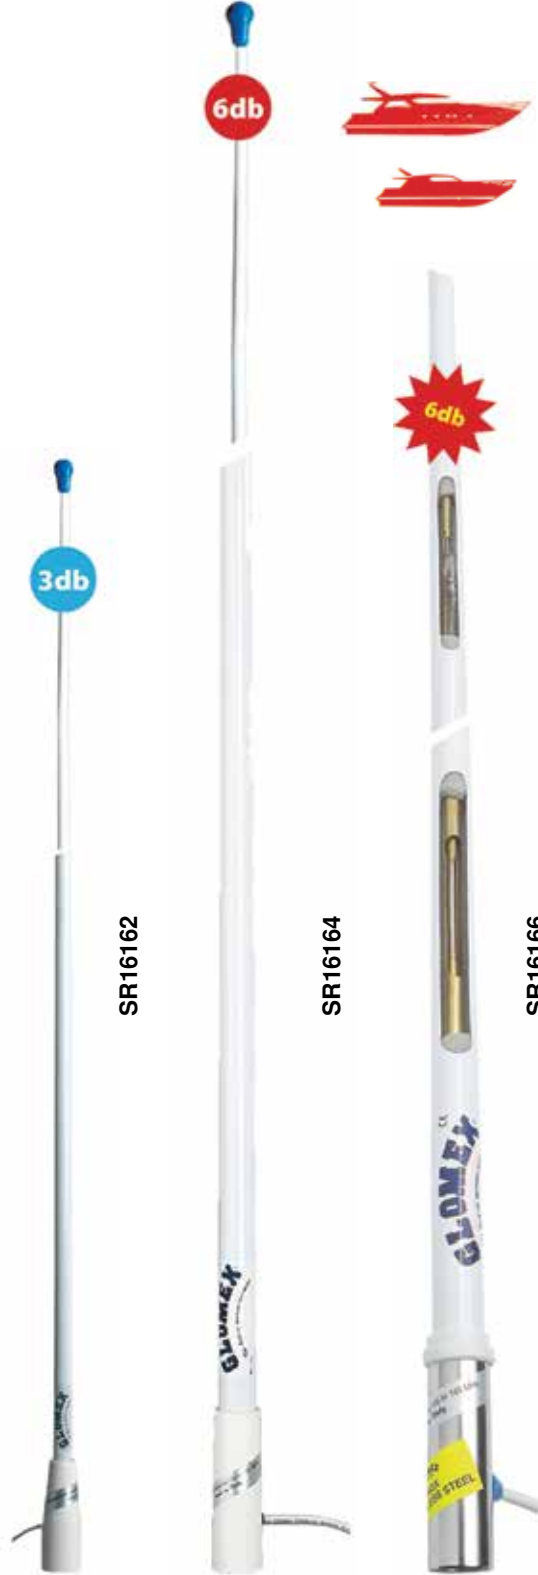

GLOMEX
The best in marine antennas

1. **SR16162** VHF Telsiz Anteni
   RA 112 AUS Fiber Glas / 1.5 Mt. / Kablo: 4,5 Metre
   SR16164 VHF Telsiz Anteni
   RA 1206 NY Fiber Glas / 2.4 Mt. / Kablo: 4,5 Metre
   SR16166 VHF Telsiz Anteni
   RA 1225 Fiber Glas / 2.4 Mt. / Kablo: 6 Metre

- Frekans Aralığı: 156-162 Mhz.
- Polarizasyon: Dikey
- Maximum Girişi: 100 W