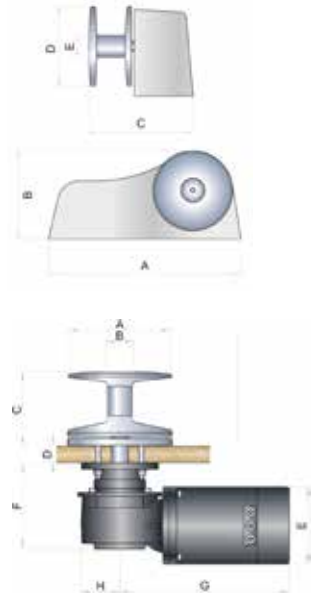

- Alüminyum tamburlu ve kayışlı çok amaçlı ırgat
- Elektrik motoru ve selenoid standarttır, switch ve sigortalar ayrıca sipariş edilmelidir.

*Montajında Sigorta Kullanılmayan Irgatlar Garanti Kapsamına Girmez