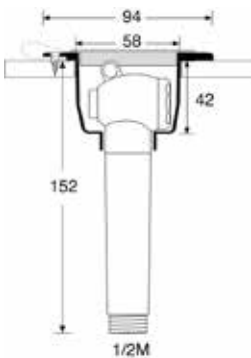

SR08133 Hortumlu Gömme Duş Beyaz Barka - DR 1513