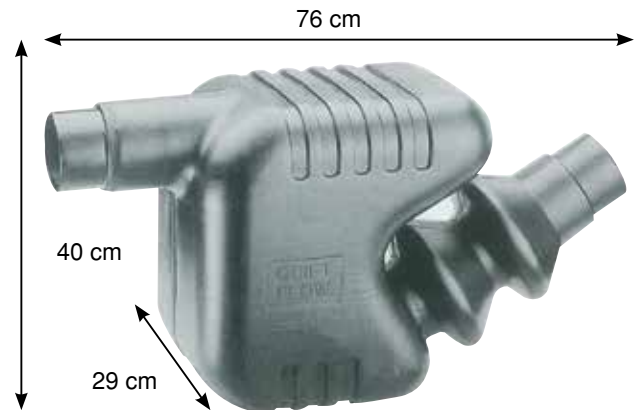

SR10282 Muffler 102 mm En:18 Boy: 46 cm

SR10172 Waterlock Egzoz Sistemi
Ø: 40 - 45 - 50 mm 7 Lt. 1.2 Kg

SR10174 Waterlock Egzoz Sistemi
Ø: 55 - 60 - 65 mm 20 Lt. 2.8 Kg

SR10176 Waterlock Egzoz Sistemi Ø: 75 - 90 mm
SR10178 Waterlock Egzoz Sistemi Ø: 100 - 115 mm
33 Lt. 4.2 Kg