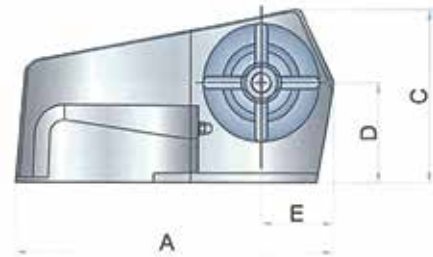

DEVON SERİSİ

ÜRÜN KODU	SR06696	SR06697
MOTOR GÜCÜ	1500 Watt	1500 Watt
MOTOR VOLTAJ	12 Volt	24 Volt
MOTOR AMPER	130 Amper	70 Amper
ZİNCİR ÇAPI	8 mm DIN 766	8 mm DIN 766
ZİNCİR SARMA HIZI	26 Mt / Dk	26 Mt / Dk
KALDIRMA GÜCÜ DİKEY	180 Kg	190 Kg
MAKSİMUM ÇEKME GÜCÜ	1350 Kg	1370 Kg
NET AĞIRLIK TAMBURLU	25 Kg	25 Kg
KULLANILAN TEKNE BOYU	10 - 13 Mt	10 - 13 Mt

- Elokmalı alüminyum yatay ırgat • Kavaleta ve tambur 316 paslanmazdır
- Elektrik motoru ve selenoid standarttır, switch ve sigortalar ayrıca sipariş edilmelidir.

*Montajında Sigorta Kullanılmayan Irgatlar Garanti Kapsamına Girmez

1500 W	A	B	C	D	E	F
Ölçüler (mm)	400	336	214	124	91	110