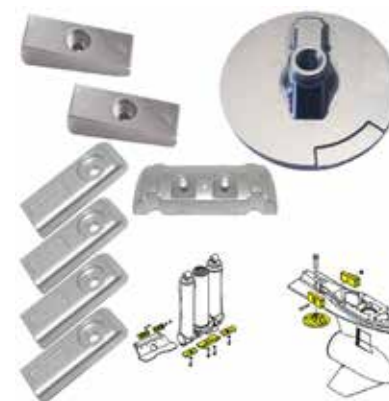

SR29308 Mercury Tutya Bravo 1 - Set 1000 gr

SR29309 Mercury Tutya Alfa 1 - Set 880 gr

SR29310 Mercury Tutya Bravo 2/3 Set 780 gr

SR29312 Mercury Tutya Bravo 3 Set 1240 gr

SR29314 Mercury Tutya Verado 4 Set 600 gr