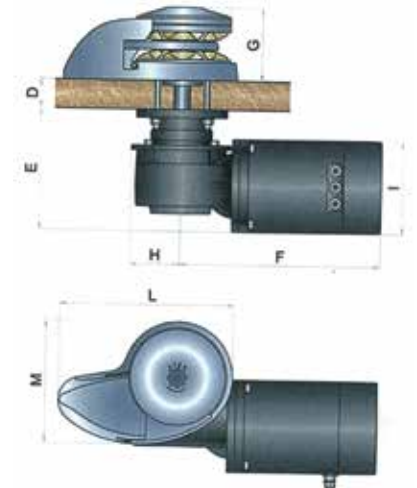

SMART PLUS SERİSİ TAMBURSUZ

316 PASLANMAZ ÜST GÖVDE

ÜRÜN KODU	SR06686	SR06688	SR06690	SR06692
MOTOR GÜCÜ	1500 Watt	1500 Watt	1700 Watt	1700 Watt
MOTOR VOLTAJ	12 Volt	24 Volt	12 Volt	24 Volt
MOTOR AMPER	130 Amper	70 Amper	138 Amper	75 Amper
ZİNCİR ÇAPI	8 mm DIN 766	8 mm DIN 766	10 mm DIN 766	10 mm DIN 766
ZİNCİR SARMA HIZI	26 Mt / Dk	26 Mt / Dk	26 Mt / Dk	26 Mt / Dk
KALDIRMA GÜCÜ DİKEY	150 Kg	160 Kg	220 Kg	240 Kg
MAKSİMUM ÇEKME GÜCÜ	1250 Kg	1290 Kg	1650 Kg	1700 Kg
NET AĞIRLIK TAMBURSUZ	16,9 Kg	16,9 Kg	22,4 Kg	22,4 Kg
NET AĞIRLIK TAMBURLU	-	-	-	-
KULLANILAN TEKNE BOYU	10 - 12 Mt	10 - 12 Mt	12 - 15 Mt	12 - 15 Mt

1. 316 Paslanmaz çelik dik ırgat
   - Kavaleta halat ve zincir çekebilir
   - Zincir kavaletasında 12 mm 3 veya 8 kollu halat çalışır
   - Elektrik motoru ve selenoid standarttır, switch ve sigortalar ayrıca sipariş edilmelidir.
2. ***Montajında Sigorta Kullanılmayan Irgatlar Garanti Kapsamına Girmez**

1500 W	A	B	C	D	E	F	G	H	I	L	M
Ölçüler (mm)	118	-	-	25/50	150	250	90	62	114	217	152

1700 W	A	B	C	D	E	F	G	H	I	L	M
Ölçüler (mm)	118	-	-	25/50	165	330	90	85	125	217	152