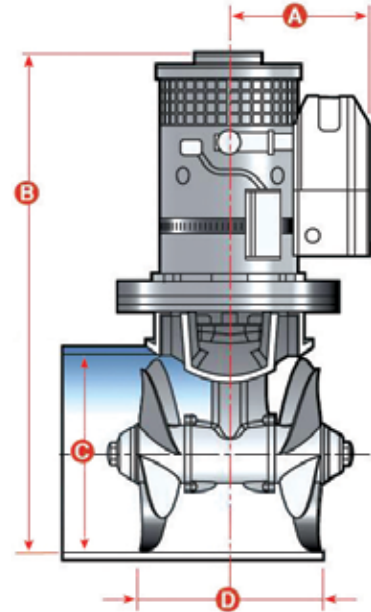

BOW THRUSTEMS ÇİFT PERVANELİ

1. **SR06958** Thrustems Baş Pervanesi EMS- S90 • 12 V • 4.7 Kw • 6.3 HP • 12-16 metre Tekneler İçin Çift Pervane • Ağırlık: 20 kg • Ölçüler: A: 134 mm B: 380 mm C:185 mm D: 140 mm Sigorta: 400 Amp
   SR06960 Thrustems Baş Pervanesi EMS- S90 • 24 V • 4.7 Kw • 6.3 HP • 12-16 metre Tekneler İçin Çift Pervane • Ağırlık: 20 kg • Ölçüler: A: 134 mm B: 380 mm C:185 mm D: 140 mm Sigorta: 300 Amp
   SR06962 Thrustems Baş Pervanesi EMS-S100 • 24 V • 5.7 Kw • 8.0 HP • 12-16 metre Tekneler İçin Çift Pervane • Ağırlık: 28 kg • Ölçüler: A: 134 mm B: 454 mm C:185 mm D: 140 mm Sigorta: 350 Amp
   SR06964 Thrustems Baş Pervanesi EMS-S120 • 24 V • 7.5 Kw • 10.0 HP • 14-18 metre Tekneler İçin Çift Pervane • Ağırlık: 30 kg • Ölçüler: A: 134 mm B: 454 mm C:185 mm D: 140 mm Sigorta: 400 Amp

Not: Tünel Hariçtir.