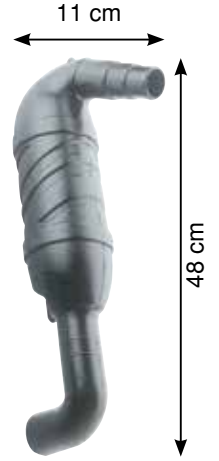

SR10258 Jeneratör Separatörü 2,5 Litre

SR10260 Jeneratör Separatörü 4,5 Litre

• Gaz Girişi: 40 - 45 - 50 mm • Su Çıkışı: 38 - 15 mm

SR10156 Goose Neck
Ø: 40 - 45 - 50 mm

SR10158 Goose Neck
Ø: 40 - 45 - 50 mm