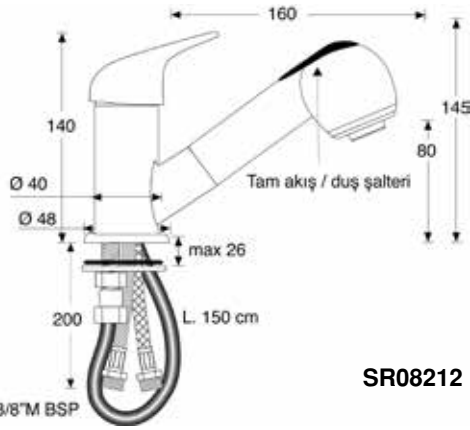

SR08212 Musluk Spiralli (Sıcak-Soğuk)
Barka - MD61351