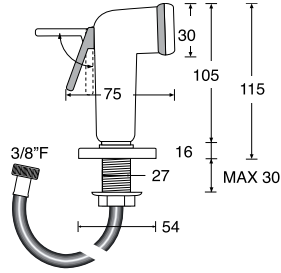

SR08134 Hortumlu Duş (Flanşlı) DS0313