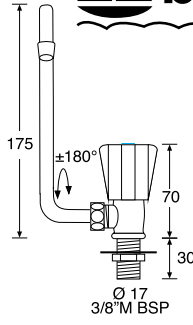

SR08209 Tekli Musluk
Barka - RM5500