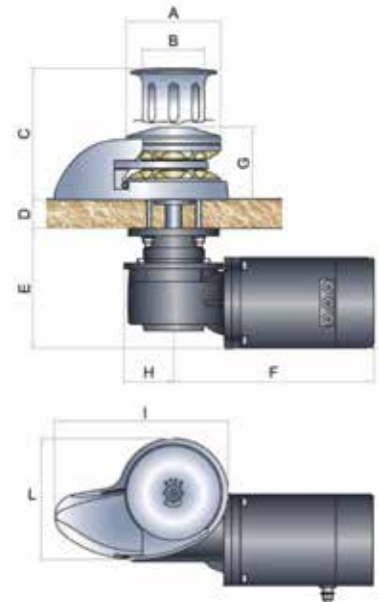

316 PASLANMAZ ÜST GÖVDE

- 316 Paslanmaz çelik dik ırgat
- Kavaleta halat ve zincir çekebilir
- Zincir kavaletasında 18-20 mm 3 veya 8 kollu halat çalışır
- Elektrik motoru ve selenoid standarttır, switch ve sigortalar ayrıca sipariş edilmelidir.

*Montajında Sigorta Kullanılmayan Irgatlar Garanti Kapsamına Girmez