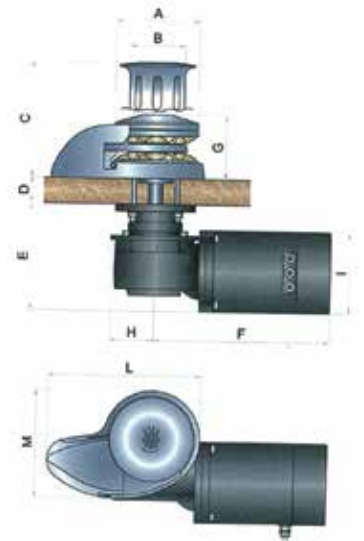

SMART PLUS SERİSİ TAMBURLU

316 PASLANMAZ ÜST GÖVDE

ÜRÜN KODU	SR06687	SR06689	SR06691	SR06693
MOTOR GÜCÜ	1500 Watt	1500 Watt	1700 Watt	1700 Watt
MOTOR VOLTAJ	12 Volt	24 Volt	12 Volt	24 Volt
MOTOR AMPER	130 Amper	70 Amper	138 Amper	75 Amper
ZİNCİR ÇAPI	8 mm DIN 766	8 mm DIN 766	10 mm DIN 766	10 mm DIN 766
ZİNCİR SARMA HIZI	26 Mt / Dk	26 Mt / Dk	26 Mt / Dk	26 Mt / Dk
KALDIRMA GÜCÜ DİKEY	150 Kg	160 Kg	220 Kg	240 Kg
MAKSİMUM ÇEKME GÜCÜ	1250 Kg	1290 Kg	1650 Kg	1700 Kg
NET AĞIRLIK TAMBURSUZ	-	-	-	-
NET AĞIRLIK TAMBURLU	18,3 Kg	18,3 Kg	23,8 Kg	23,8 Kg
KULLANILAN TEKNE BOYU	10 - 12 Mt	10 - 12 Mt	12 - 15 Mt	12 - 15 Mt

1. 316 Paslanmaz çelik dik ırgat
   - Kavaleta halat ve zincir çekebilir
   - Zincir kavaletasında 12 mm 3 veya 8 kollu halat çalışır
   - Elektrik motoru ve selenoid standarttır, switch ve sigortalar ayrıca sipariş edilmelidir.
2. ***Montajında Sigorta Kullanılmayan Irgatlar Garanti Kapsamına Girmez**

1500 W	A	B	C	D	E	F	G	H	I	L	M
Ölçüler (mm)	118	78	164	25/50	150	250	90	62	114	217	152

1700 W	A	B	C	D	E	F	G	H	I	L	M
Ölçüler (mm)	118	78	164	25/50	165	330	90	85	125	217	152