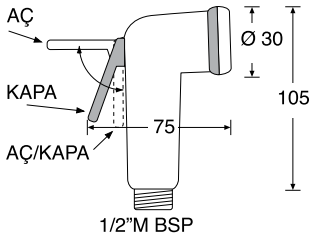

SR08201 Duş Kafası Barka - D31