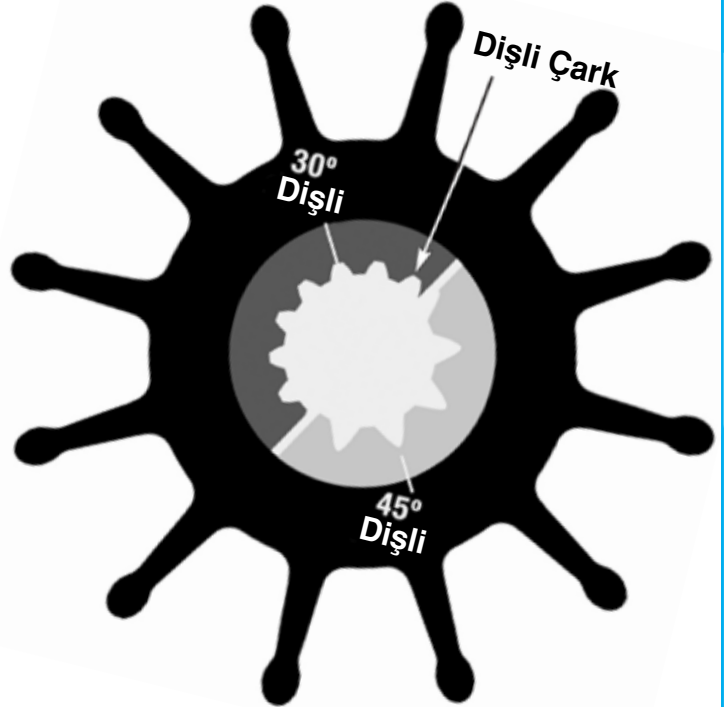

SR11302 Sherwood Impeller 15000K
Genişlik: 51 mm Ø: 65 mm

SR11304 Sherwood Impeller 09959K
Genişlik: 32 mm Ø: 62.5 mm

SR11306 Sherwood Impeller 09000K
Genişlik: 22 mm Ø: 62.5 mm

Tam Geçişli, Kamalı