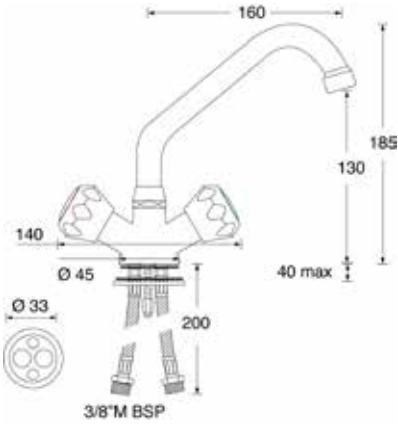

SR08208 Çiftli Musluk Barka
(Sıcak-Soğuk) - MG3100